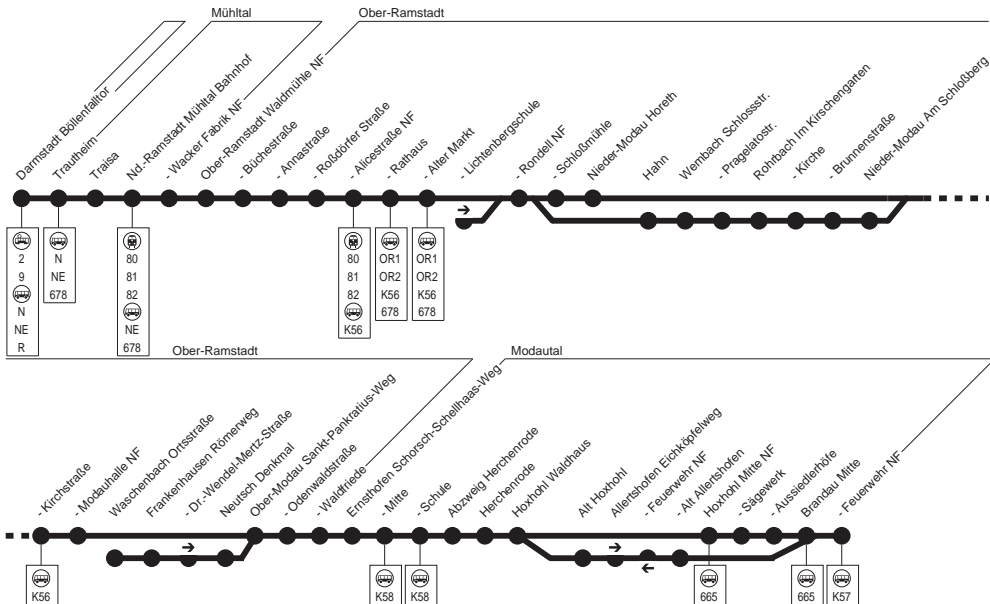

O

**Darmstadt Böllenfalltor → Mühltal → Ober-Ramstadt →
Ernsthofen → Hoxhohl → Brandau Feuerwehr**

HEAG mobiBus GmbH & Co. KG, Klappacher Str. 172, 64285 Darmstadt, Servicetel: (06151) 7 09-40 00

Auf der Linie O können Sie ab 20 Uhr zwischen den Haltestellen aussteigen!