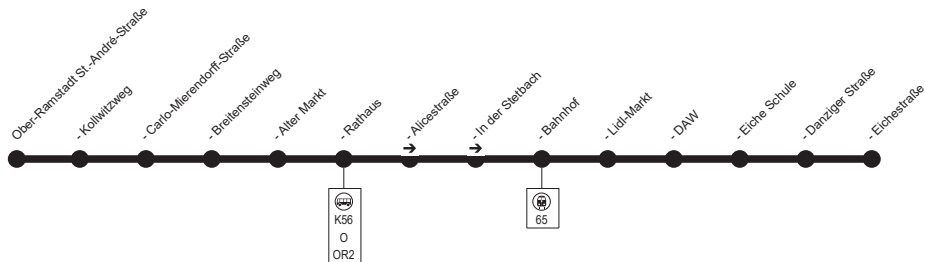

# OR1

**Ober-Ramstadt St.-André-Str. → Alter Markt →  
Rathaus → Bahnhof → Ober-Ramstadt Eichestraße**

Winzenhöler GmbH & Co. KG, Waldstr. 84, 64846 Groß-Zimmern, Tel.: 06071 / 488 80

**OR1**
**Ober-Ramstadt St.-André-Str. → Alter Markt →  
Rathaus → Bahnhof → Ober-Ramstadt Eichestraße**