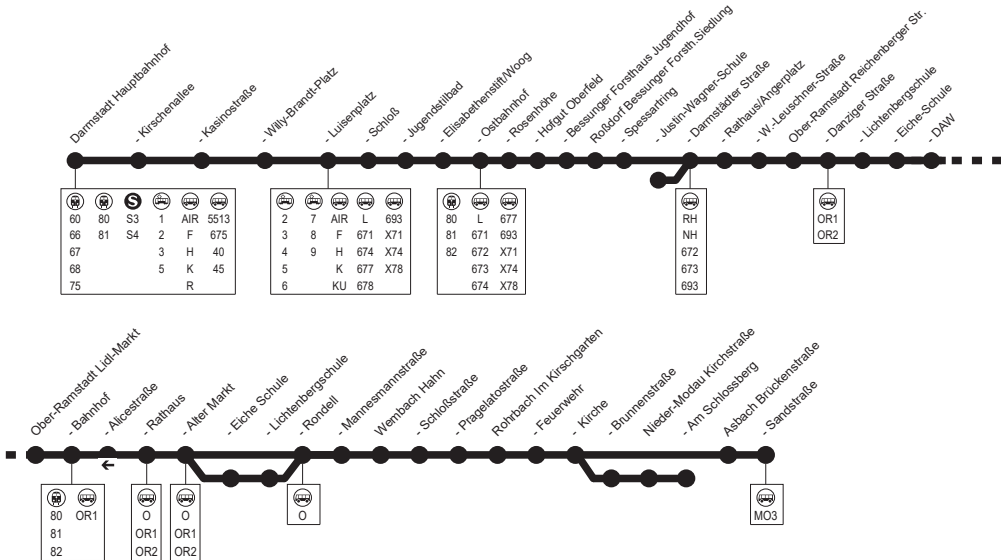

MO1

Darmstadt Hbf → Roßdorf → Ober-Ramstadt → Wembach → Rohrbach → Nieder-Modau / Asbach

FS Omnibus GmbH & Co. KG, Hahner Str. 80, 64354 Reinheim, Tel.: 06162/9691490

ab 20 Uhr Bedienung von Hahn, Rohrbach und Wembach über Linie O