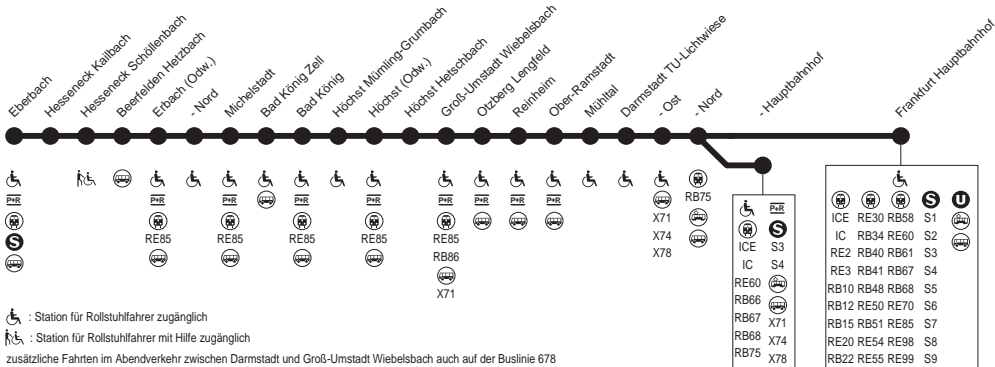

G 60

Gesamtverkehr Frankfurt → Darmstadt

RMV-Servicetelefon: 069 / 24 24 80 24

Montag - Freitag

Linie	RB68	RB68	RE60	RB68	RE60	RB68	RE60	RB68	RE60	RB68	RE60	RB68	RE60	RB68	RE60	RB68	RE60
Frankfurt Hauptbahnhof ab	5.06	6.06	6.34	7.06	7.36	8.06	8.34	9.06	9.42	10.06	10.34	11.06	11.33	12.06	12.34	13.06	13.33
Langen (Hess)	5.16	6.16	6.43	7.16	7.45	8.16	8.43	9.16		10.16	10.43	11.16	11.46	12.16	12.43	13.16	13.43
Darmstadt Hauptbahnhof an	5.25	6.25	6.51	7.25	7.56	8.25	8.51	9.25	9.58	10.25	10.51	11.25	11.55	12.25	12.51	13.25	13.52

Montag - Freitag

Linie	RB68	RE60	RB68	RE60	RB68	RE60	RB68	RB67	RB68	RE60	RB68	RE60	RB68	RE60	RB68	RB67
Frankfurt Hauptbahnhof ab	14.06	14.34	15.06	15.33	16.06	16.34	17.06	17.34	18.06	18.34	19.06	19.34	20.06	20.34	21.06	22.06
Langen (Hess)	14.16	14.43	15.16	15.43	16.16	16.43	17.16	17.44	18.16	18.43	19.16	19.47	20.16	20.43	21.17	22.21
Darmstadt Hauptbahnhof an	14.25	14.51	15.25	15.51	16.25	16.51	17.25	17.54	18.25	18.51	19.25	19.56	20.25	20.51	21.25	22.25

Montag - Freitag

Linie	RB68	RB67
Verkehrsbeschränkung	WE	
Frankfurt Hauptbahnhof ab	0.06	2.06
Langen (Hess)	0.15	2.15
Darmstadt Hauptbahnhof an	0.24	2.24

Samstag

Linie	RB68	RB68	RB68	RB68	RB68	RB68	RB68	RB68	RB68	RB68	RB68	RB68	RB68	RB68	RB68
Frankfurt Hauptbahnhof ab	5.06	6.06	7.06	8.06	9.06	10.06	11.06	12.06	13.06	14.06	15.06	16.06			
Langen (Hess)	5.16	6.16	7.16	8.16	9.16	10.16	11.16	12.16	13.16	14.16	15.16	16.16			
Darmstadt Hauptbahnhof an	5.25	6.25	7.25	8.25	9.25	10.25	11.25	12.25	13.25	14.25	15.25	16.25			

Samstag

Linie	RB68	RB68	RB68	RB68	RB68	RB68	RB67	RB68	RB67
Frankfurt Hauptbahnhof ab	17.06	18.06	19.06	20.06	21.06	22.06	23.12	0.06	2.06
Langen (Hess)	17.16	18.16	19.16	20.16	21.17	22.17	23.21	0.15	2.15
Darmstadt Hauptbahnhof an	17.25	18.25	19.25	20.25	21.25	22.25	23.31	0.24	2.24

Sonn- und Feiertag

Linie	RB67	RB68	RB68	RB68	RB68	RB68	RB68	RB68	RB68
Frankfurt Hauptbahnhof ab	4.06	5.06	6.06	7.06	8.06	9.06	10.06	11.06	
Langen (Hess)	4.16	5.16	6.16	7.16	8.16	9.16	10.16	11.16	
Darmstadt Hauptbahnhof an	4.26	5.25	6.25	7.25	8.25	9.25	10.25	11.25	

Sonn- und Feiertag

Linie	RB68	RB68	RB68	RB68	RB68	RB68	RB68	RB68	RB68	RB68	RB67	RB68	RB67
Verkehrsbeschränkung	WE												
Frankfurt Hauptbahnhof ab	12.06	13.06	14.06	15.06	16.06	17.06	18.06	19.06	20.06	21.06	22.06	23.12	0.06
Langen (Hess)	12.16	13.16	14.16	15.16	16.16	17.16	18.16	19.16	20.16	21.17	22.17	23.21	0.15
Darmstadt Hauptbahnhof an	12.25	13.25	14.25	15.25	16.25	17.25	18.25	19.25	20.25	21.25	22.25	23.31	0.24

WE = nur Nächte Fr/Sa, Sa/So und vor Feiertagen

G 80

(Eberbach →) Erbach → Groß-Umstadt Wiebelsbach →
Darmstadt Hbf / Frankfurt Hbf

RMV-Servicetelefon: 069 / 24 24 80 24